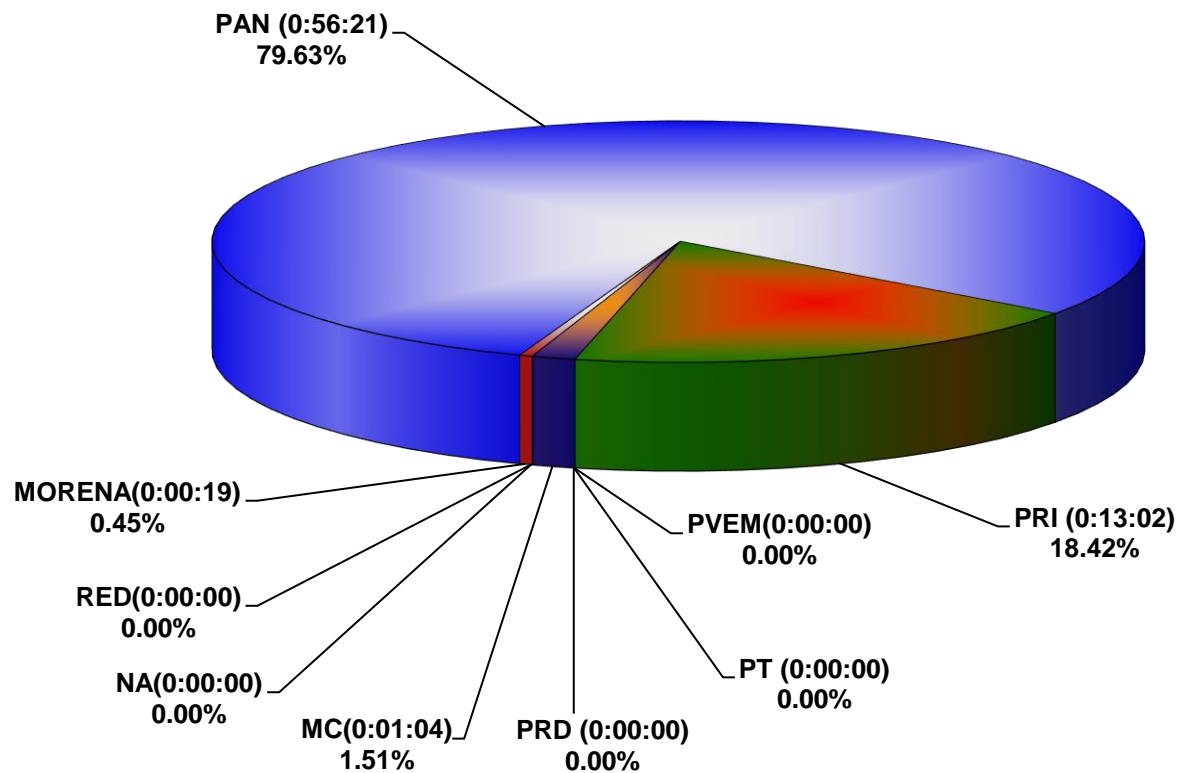

COMISIÓN ESTATAL ELECTORAL DE NUEVO LEÓN
PORCENTAJE Y TIEMPO TOTAL DEDICADO A CADA PARTIDO POLÍTICO EN RADIO (HORAS)
ACUMULADO DE MARZO DEL 2019

COMISIÓN ESTATAL ELECTORAL DE NUEVO LEÓN
PORCENTAJE Y NÚMERO TOTAL DE NOTAS DEDICADAS A CADA PARTIDO POLÍTICO
EN RADIO
ACUMULADO DE MARZO DEL 2019

COMISIÓN ESTATAL ELECTORAL DE NUEVO LEÓN
TOTAL DE NOTAS DEDICADAS A CADA PARTIDO POLÍTICO POR GRUPO RADIOFÓNICO
ACUMULADO DE MARZO DEL 2019