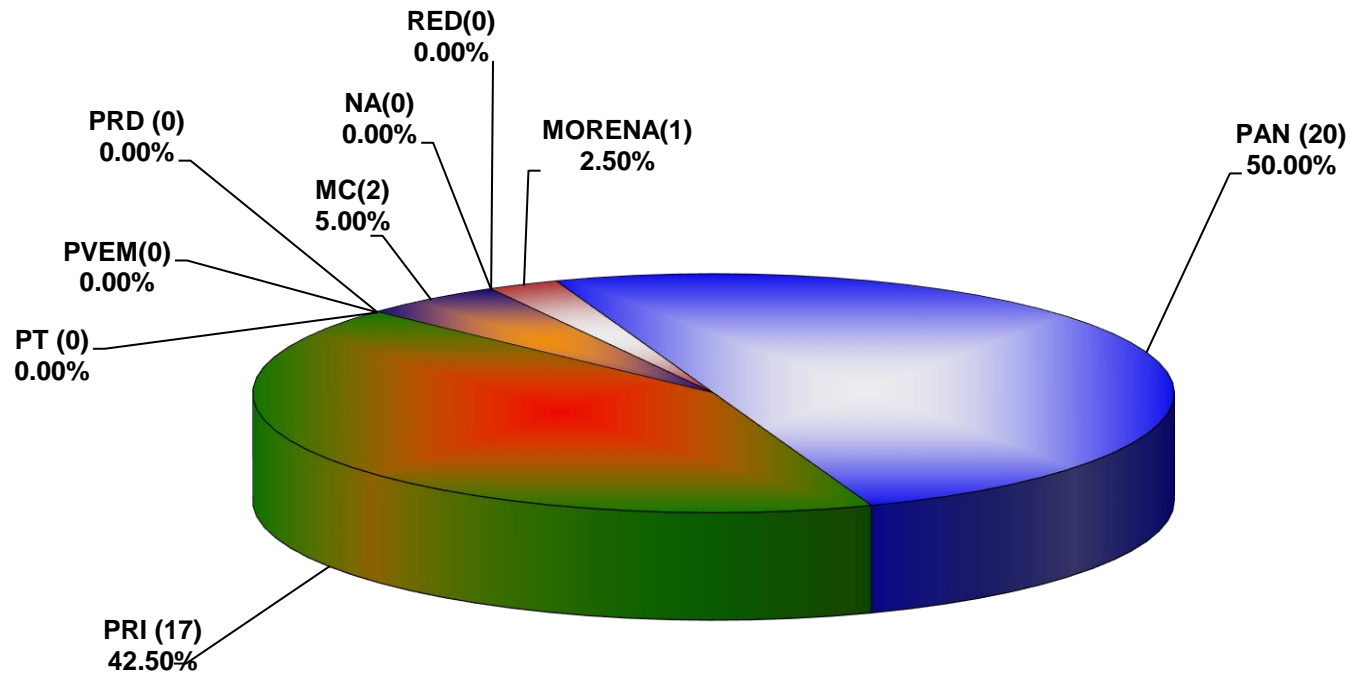

COMISIÓN ESTATAL ELECTORAL DE NUEVO LEÓN
PORCENTAJE Y TIEMPO TOTAL DEDICADO A CADA PARTIDO POLÍTICO EN RADIO (HORAS)
ACUMULADO DE MARZO DEL 2019

COMISIÓN ESTATAL ELECTORAL DE NUEVO LEÓN
PORCENTAJE Y NÚMERO TOTAL DE NOTAS DEDICADAS A CADA PARTIDO POLÍTICO
EN RADIO
ACUMULADO DE MARZO DEL 2019

COMISIÓN ESTATAL ELECTORAL DE NUEVO LEÓN
TOTAL DE NOTAS DEDICADAS A CADA PARTIDO POLÍTICO POR GRUPO RADIOFÓNICO
ACUMULADO DE MARZO DEL 2019